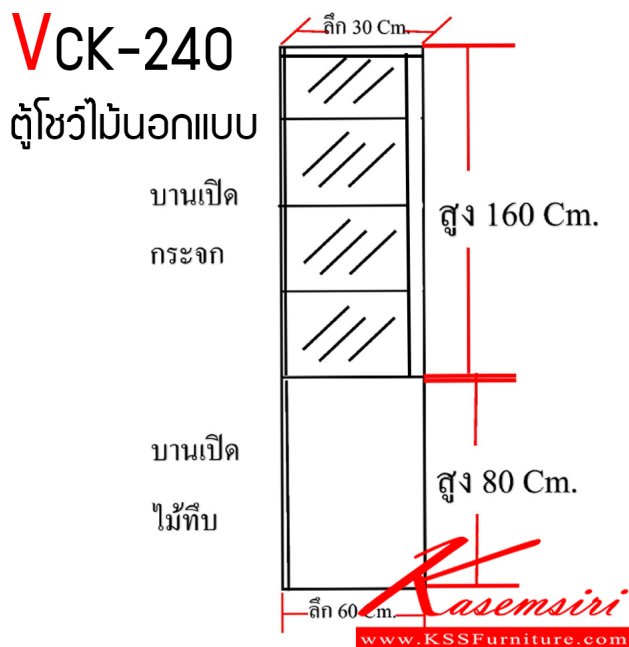

ชื่อสินค้า : VCK-240

หมวดหมู่สินค้า : Multipurpose Cabinets

แบรนด์สินค้า : VC

รายละเอียด : ตู้โชว์ไม้นอกแบบ เมลามีนทั้งใบ ขนาด ก600xล300xส2400 มม. วัสดุ ตู้เอเนกประสงค์

VCK-240

รายละเอียด : ตู้โชว์ไม้นอกแบบ เมลามีนทั้งใบ ขนาด ก600xล300xส2400 มม. วัสดุ ตู้เอเนกประสงค์