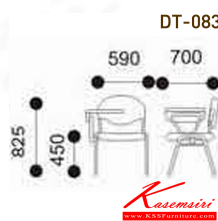

Kasemsiri
KSSFurniture.com

www.kssfurniture.com

Tel : 02-403-1044, 02-403-1055

Mobile : 083-082-8212

Fax : 02-403-1094

Eamil : kssfurntiure2u@hotmail.com

หยุดทุกวันอาทิตย์ เปิด 9.00-18.00

รายการสินค้า 47097::DT-083(เหล็ก25ตัวสุดท้าย-PPสีดำ)

DT-083

W59 D70 H82.5 CM.

Kasemsiri
www.KSSFurniture.com

ชื่อสินค้า : DT-083(เหล็ก25ตัวสุดท้าย-PPสีดำ)

หมวดหมู่สินค้า : Lecture Hall Chairs

แบรนด์สินค้า : VC

รายละเอียด : เก้าอี้พลาสติกกลุ่ม VC โครงสีขามีแลคเซอร์เปิด-ปิด โครงขาพ่นสีเทา ขนาด560x600x780มม.

เก้าอี้แลคเซอร์ VC

DT-083(เหล็ก25ตัวสุดท้าย-PPสีดำ)

รายละเอียด : เก้าอี้พลาสติกกลุ่ม VC โครงสีขามีแลคเซอร์เปิด-ปิด โครงขาพ่นสีเทา ขนาด560x600x780มม.

เก้าอี้แลคเซอร์ VC

ราคา 890 บาท

เกษมศิริเฟอร์นิเจอร์ KssFurniture.com

VC-TB-MLS-1260

รายละเอียด : โต๊ะอเนกประสงค์ ขาเหล็กกลม พ่นสีเทา หน้า TOP เมลามีน ขนาด(กxลxส) 1200x600x750 มม.
วัสดุ โต๊ะสำนักงานเมลามีน

ราคา 3,400 บาท

VC-TB-MLS (120x80 Cm.)

รายละเอียด : โต๊ะอเนกประสงค์ ขาเหล็กกลม พ่นสีเทา หน้า TOP เมลามีน ขนาด(กxลxส) 1200x800x750 มม.
วีซี โต๊ะสำนักงานเมลามีน