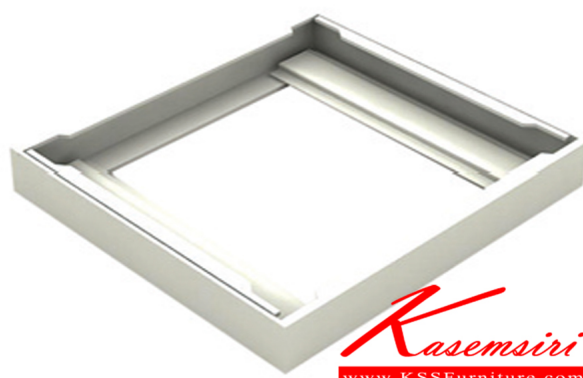

รายการสินค้า 98037::R-001

R-001

450(W) x 488(D) x 40(H) mm.

ชื่อสินค้า : R-001

หมวดหมู่สินค้า : Accessories

แบรนด์สินค้า : TAIYO

รายละเอียด : A Taiyo steel table base. Dimension (WxDxH) cm : 45x48.8x4. Available in White Accessories

R-001

รายละเอียด : A Taiyo steel table base. Dimension (WxDxH) cm : 45x48.8x4. Available in White Accessories

ราคา 439 บาท