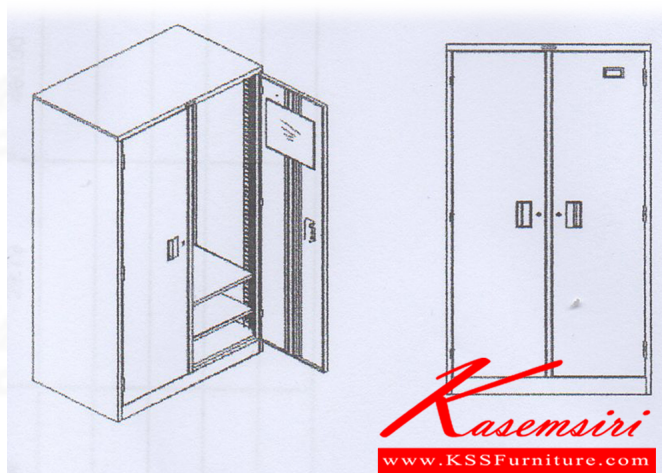

### WD-02 ตู้เสื้อผ้า 2 ประตู 3 ชั้น W91.4xD53.4xH183 CM.

WD-02 ตู้เสื้อผ้า 2 ประตู 3 ชั้น  
W91.4xD53.4xH183 CM.

WD-02 ตู้เสื้อผ้า 2 ประตู 3 ชั้น

ชื่อสินค้า : WD-02

หมวดหมู่สินค้า : Steel Wardrobes

แบรนด์สินค้า : PRESIDENT

รายละเอียด : ตู้เสื้อผ้าเหล็กบานเปิด 2 ประตู ขนาด ก914Xa534Xa1830 มม.

เพชรชดัดนักร ตู้เสื้อผ้าเหล็ก