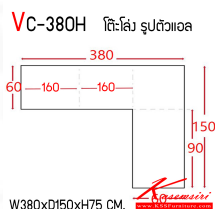

### VC-380H โต๊ะโล่ง รูปตัวแอล

ชื่อสินค้า : VC-380H

หมวดหมู่สินค้า : Melamine Office Tables

แบรนด์สินค้า : VC

รายละเอียด : โต๊ะสำนักงานเมลามีนโล่งต่อกัน 3 ตัว ท็อปเป็นเมลามีน ท็อปหนา 25 มิล ขา19 มิล ขนาด ก3800xล1500xส750 มม. วีซี โต๊ะสำนักงานเมลามีน