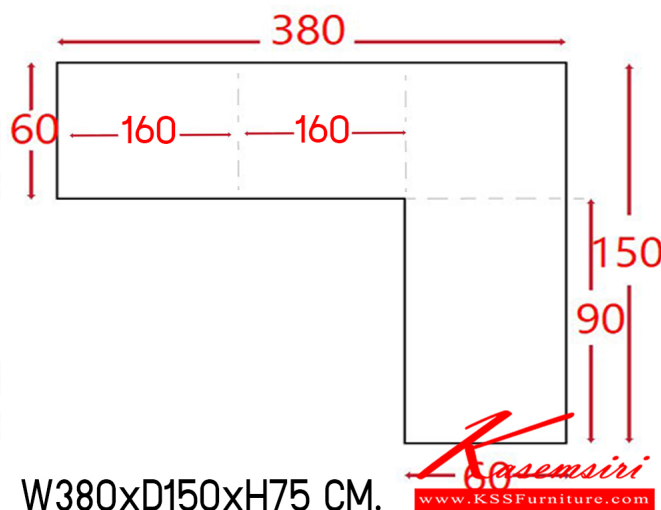

## รายการสินค้า 39062::VC-380H

### VC-380H โต๊ะโล่ง รูปตัวแอล

ชื่อสินค้า : VC-380H

หมวดหมู่สินค้า : Melamine Office Tables

แบรนด์สินค้า : VC

รายละเอียด : โต๊ะสำนักงานเมลามีนโล่งต่อกัน 3 ตัว ท็อปเป็นเมลามีน ท็อปหนา 25 มิล ขา19 มิล ขนาด ก3800xล1500xส750 มม. วีซี โต๊ะสำนักงานเมลามีน

#### VC-380H

รายละเอียด : โต๊ะสำนักงานเมลามีนโล่งต่อกัน 3 ตัว ท็อปเป็นเมลามีน ท็อปหนา 25 มิล ขา19 มิล ขนาด ก3800xล1500xส750 มม. วีซี โต๊ะสำนักงานเมลามีน

ราคา 8,900 บาท

เกษมศิริเฟอร์นิเจอร์ KssFurniture.com