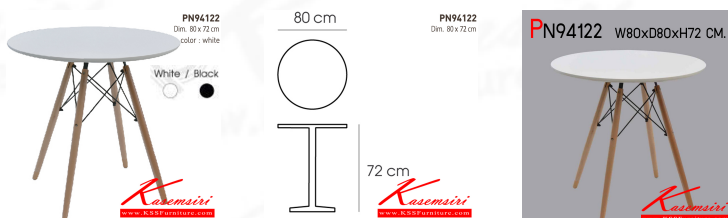

Kasemsiri
KSSFurniture.com

www.kssfurniture.com

Tel : 02-403-1044, 02-403-1055

Mobile : 083-082-8212

Fax : 02-403-1094

Email : kssfurntiure2u@hotmail.com

หยุดทุกวันอาทิตย์ เปิด 9.00-18.00

รายการสินค้า 05098::PN94122

ชื่อสินค้า : PN94122

หมวดหมู่สินค้า : Multipurpose Tables

แบรนด์สินค้า : PIONEER

รายละเอียด : โต๊ะอเนกประสงค์ รุ่น PN94122 ขนาด ก800xล800xส720 มม. โต๊ะหน้าโต๊ะเป็นไม้ MDF ขาเป็นไม้ซีก หน้าโต๊ะทรงกลม เคลื่อนย้ายง่าย ทนทาน น้ำหนักเบา ดีไซน์สวย เป็นแบบโมเดิร์น ไซโรเอเชีย โต๊ะอเนกประสงค์

PN94122

รายละเอียด : โต๊ะอเนกประสงค์ รุ่น PN94122 ขนาด ก800xล800xส720 มม. โต๊ะหน้าโต๊ะเป็นไม้ MDF ขาเป็นไม้ซีก หน้าโต๊ะทรงกลม เคลื่อนย้ายง่าย ทนทาน น้ำหนักเบา ดีไซน์สวย เป็นแบบโมเดิร์น ไซโรเอเชีย โต๊ะอเนกประสงค์