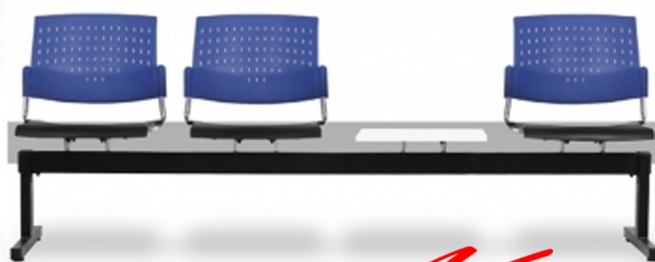

รายการสินค้า 56088::GDM03/HT

GDM03/HT

W223xD61xH76 CM.

เปลือก PP

ชื่อสินค้า : GDM03-HT

หมวดหมู่สินค้า : visitor's chair

แบรนด์สินค้า : MONO

รายละเอียด : A Mono row chair with polypropylene seat and black steel base. Dimension (WxDxH) cm : 197x55x75. Available in Twotone MONO visitor's chair

GDM3-HT

รายละเอียด : Material : พนักพิงเปลือกพลาสติก ขาเหล็กพ่นสีดำ/คานพ่นสีดำ ที่วางแก้วไม้เมลามีนสีขาว

Key Feature : ที่นั่ง/พนักพิงเปลือกสี TWO TONE ได้

Dimension : W2230 x D610 x H760 mm. MONO visitor's chair

ราคา 7,000 บาท