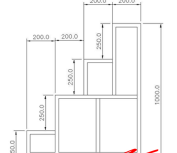

SPD-100Z

W60xD80xH100 CM.

SPD-100Z

W60xD80xH100 CM.

SPD-100Z

W60xD80xH100 CM.

ชื่อสินค้า : SPD-100Z

หมวดหมู่สินค้า : บันไดสแตนเลส

แบรนด์สินค้า : SPD

รายละเอียด : บันไดสแตนเลสสแตนเลสเกรด 304 ทั้งตัว ขนาด ก600xล800xส1000 มม.

โครงสร้างทำจากสแตนเลสอย่างดี รองรับน้ำหนักได้มาก สินค้าไม่เป็นสนิม ชั้นบันไดมีร่องกันลื่น

(เหล็กกล้าตีกัน) เอสพีดี บันไดสแตนเลส

SPD-100Z

รายละเอียด : บันไดสแตนเลสสแตนเลสเกรด 304 ทั้งตัว ขนาด ก600xล800xส1000 มม.

โครงสร้างทำจากสแตนเลสอย่างดี รองรับน้ำหนักได้มาก สินค้าไม่เป็นสนิม ชั้นบันไดมีร่องกันลื่น

(เหล็กกล้าตีกัน) เอสพีดี บันไดสแตนเลส