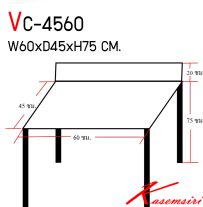

VC-4560

W60xD45xH75 CM.

ชื่อสินค้า : VC-4560

หมวดหมู่สินค้า : Multipurpose Tables

แบรนด์สินค้า : VC

รายละเอียด : โต๊ะอเนกประสงค์ขาเหล็กพ่นสีดำ ท็อปไม้เมลามีน ขนาด ก600xล450xส750 มม. วัสดุ โต๊ะอเนกประสงค์

VC-4560