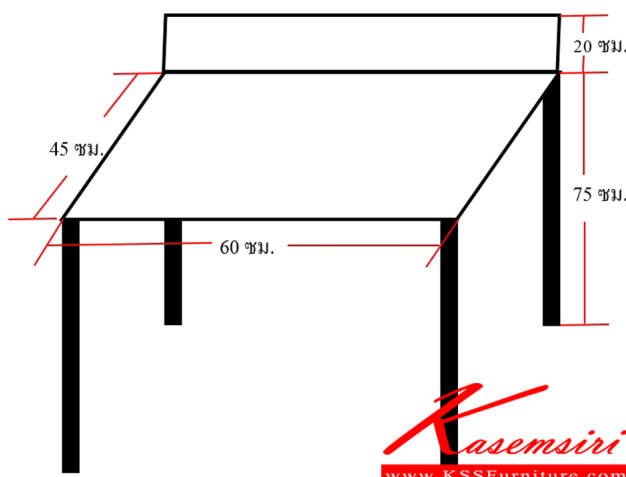

VC-4560

W60xD45xH75 CM.

ชื่อสินค้า : VC-4560

หมวดหมู่สินค้า : Multipurpose Tables

แบรนด์สินค้า : VC

รายละเอียด : โต๊ะอเนกประสงค์ขาเหล็กพ่นสีดำ ท็อปไม้เมลามีน ขนาด ก600xล450xส750 มม. วัสดุ โต๊ะอเนกประสงค์

VC-4560