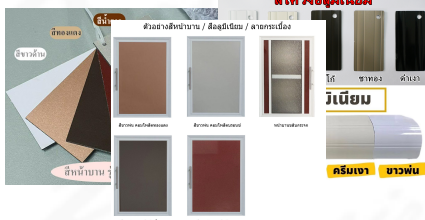

KC100 ตู้ลอย 1 ม. แบบมีลิ้นแบบซ่อน

Kasemsiri
www.KSSFurniture.com

KC100 ตู้ลอย 1 ม. แบบมีลิ้นแบบซ่อน

ท็อปหินแกรนิตเข้าขอบ

มีลิ้นแบบซ่อน มีช่องระบายอากาศพร้อมมุ้ง

KC-100 W106xD31xH64 CM.
ตู้ลอย 1.00 ม. แบบมีลิ้นซ่อน