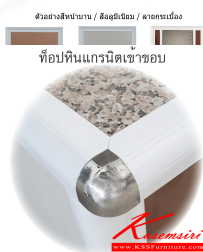

สีโครเมียมเงา

สีอลูมิเนียม

ดำเงา โทโต้ ครีมเงา ขาวพ่น