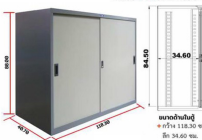

Kasemsiri
www.KSSFurniture.com

ชื่อสินค้า : SL-04

หมวดหมู่สินค้า : Steel Cabinets

แบรนด์สินค้า : SURE

รายละเอียด : ตู้บานเลื่อนทึบ 4 ฟุต ขนาด ก1185xล407x880 มม. สีครีม,สีเทาสลับ ชัวร์ ตู้เอกสารเหล็ก

SL-04 (สีครีม)

รายละเอียด : ตู้บานเลื่อนทึบ 4 ฟุต ขนาด ก1185xล407x880 มม. สีครีม ชัวร์ ตู้เอกสารเหล็ก

ราคา 4,900 บาท

SL-04 (สีเทาสลับ)