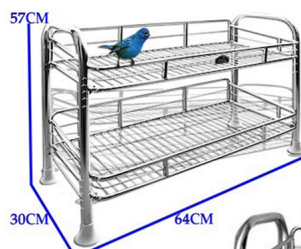

JK-544 W64xD30xH57 CM.

ชั้นคว่ำจาน 2 ชั้น สแตนเลสแท้ ไม่ขึ้นสนิม

JK-544 W64xD30xH57 CM.
ชั้นคว่ำจาน 2 ชั้น สแตนเลสแท้ ไม่ขึ้นสนิม

ชื่อสินค้า : JK-544

หมวดหมู่สินค้า : Stainless Steel Trolleys

แบรนด์สินค้า : JK

รายละเอียด : ชั้นคว่ำจาน 2 ชั้น ขนาด ก640xล300xส570 มม. สแตนเลสแท้ ไม่ขึ้นสนิม เจค ชั้นสแตนเลส

JK-544

รายละเอียด : ชั้นคว่ำจาน 2 ชั้น ขนาด ก640xล300xส570 มม. สแตนเลสแท้ ไม่ขึ้นสนิม เจค ชั้นสแตนเลส

ราคา 1,500 บาท