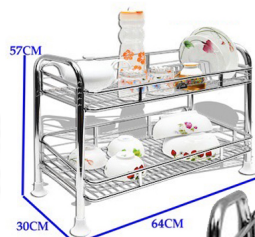

รายการสินค้า 26188074::JK-544P

JK-544P W64xD30xH57 CM. ชั้นคว่ำจาน 2 ชั้น สแตนเลสแท้ ไม่ขึ้นสนิม