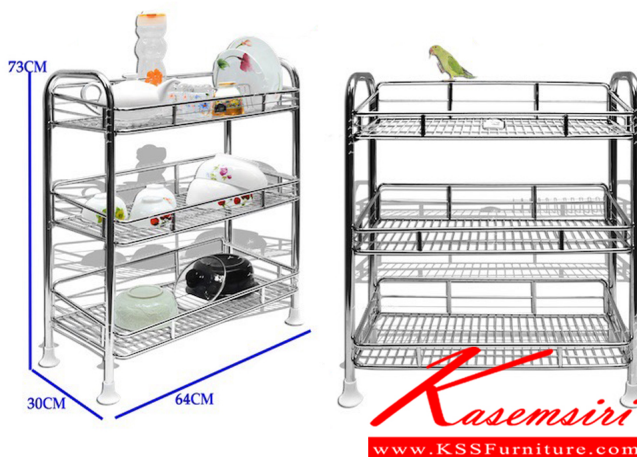

### JK-545 W64xD30xH73 CM. ชั้นคว่ำจาน 3 ชั้น สแตนเลสแท้ ไม่ขึ้นสนิม

JK-545 W64xD30xH73 CM.  
ชั้นคว่ำจาน 3 ชั้น สแตนเลสแท้ ไม่ขึ้นสนิม

ชื่อสินค้า : JK-545

หมวดหมู่สินค้า : Stainless Steel Trolleys

แบรนด์สินค้า : JK

รายละเอียด : ชั้นคว่ำจาน 3 ชั้น ขนาด ก640xล300xส730 มม. สแตนเลสแท้ ไม่ขึ้นสนิม เจด ชั้นสแตนเลส

#### JK-545

รายละเอียด : ชั้นคว่ำจาน 3 ชั้น ขนาด ก640xล300xส730 มม. สแตนเลสแท้ ไม่ขึ้นสนิม เจด ชั้นสแตนเลส

ราคา 1,900 บาท

บริษัท เกษมศิริเฟอร์นิเจอร์ จำกัด

เวลาทำการ 9:00-18:00 น. ทุกวันอาทิตย์

โทรศัพท์ : 02-403-1044, 02-403-1055 มือถือ : 083-082-8212