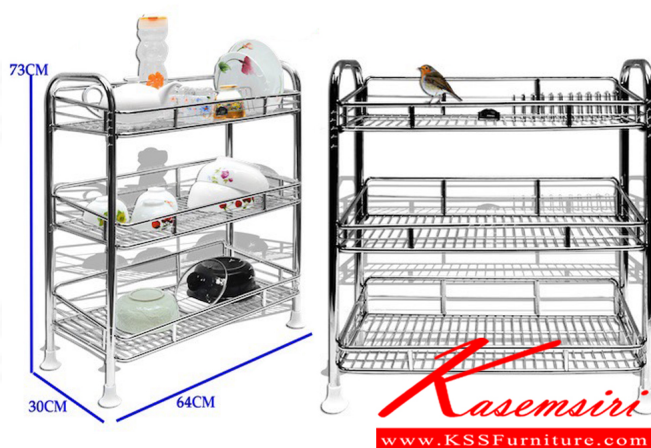

JK-545P W64xD30xH73 CM. ชั้นคว่ำจาน 3 ชั้น สแตนเลสแท้ ไม่ขึ้นสนิม

JK-545P W64xD30xH73 CM.
ชั้นคว่ำจาน 3 ชั้น สแตนเลสแท้ ไม่ขึ้นสนิม

ชื่อสินค้า : JK-545P

หมวดหมู่สินค้า : Stainless Steel Trolleys

แบรนด์สินค้า : JK

รายละเอียด : ชั้นคว่ำจาน 3 ชั้น ขนาด ก640xล300xส730 มม. สแตนเลสแท้ ไม่ขึ้นสนิม เจค ชั้นสแตนเลส

JK-545P

รายละเอียด : ชั้นคว่ำจาน 3 ชั้น ขนาด ก640xล300xส730 มม. สแตนเลสแท้ ไม่ขึ้นสนิม เจค ชั้นสแตนเลส

ราคา 1,900 บาท