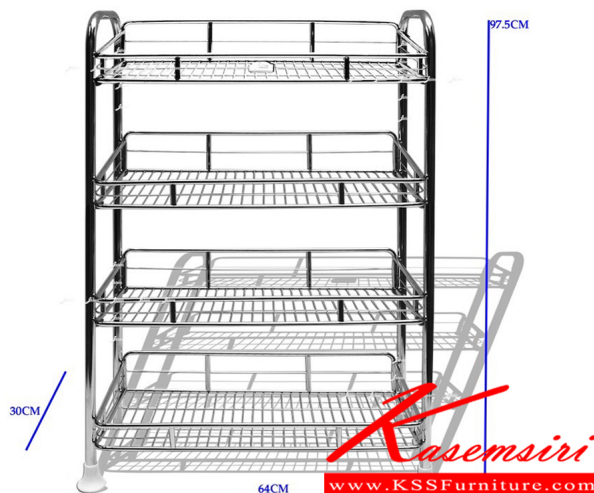

JK-545-4 W64xD30xH97.5 CM.

ชั้นคว่ำจาน 4 ชั้น สแตนเลสแท้ ไม่ขึ้นสนิม

JK-545-4 W64xD30xH97.5 CM.
ชั้นคว่ำจาน 4 ชั้น สแตนเลสแท้ ไม่ขึ้นสนิม

ชื่อสินค้า : JK-545-4

หมวดหมู่สินค้า : Stainless Steel Trolleys

แบรนด์สินค้า : JK

รายละเอียด : ชั้นคว่ำจาน 4 ชั้น ขนาด ก640xล300xส975 มม. สแตนเลสแท้ ไม่ขึ้นสนิม เจค ชั้นสแตนเลส

JK-545-4

รายละเอียด : ชั้นคว่ำจาน 4 ชั้น ขนาด ก640xล300xส975 มม. สแตนเลสแท้ ไม่ขึ้นสนิม เจค ชั้นสแตนเลส

ราคา 2,500 บาท