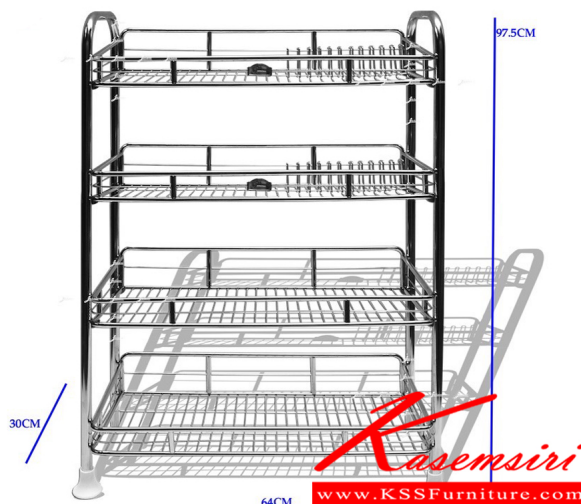

JK-545P-4 W64xD30xH97.5 CM.

ชั้นคว่ำจาน 4 ชั้น สแตนเลสแท้ ไม่ขึ้นสนิม

JK-545P-4 W64xD30xH97.5 CM.

ชั้นคว่ำจาน 4 ชั้น สแตนเลสแท้ ไม่ขึ้นสนิม

ชื่อสินค้า : JK-545P-4

หมวดหมู่สินค้า : Stainless Steel Trolleys

แบรนด์สินค้า : JK

รายละเอียด : ชั้นคว่ำจาน 4 ชั้น ขนาด ก640xล300xส975 มม. สแตนเลสแท้ ไม่ขึ้นสนิม เจค ชั้นสแตนเลส

JK-545P-4

รายละเอียด : ชั้นคว่ำจาน 4 ชั้น ขนาด ก640xล300xส975 มม. สแตนเลสแท้ ไม่ขึ้นสนิม เจค ชั้นสแตนเลส

ราคา 2,500 บาท