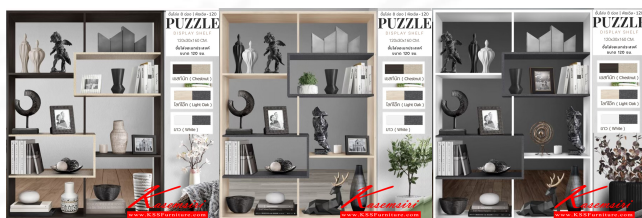

## รายการสินค้า 84092::PUZZLE-120

ชั้นโล่งเนกประสงค์  
ขนาด 120 ซม.  
ที่จัดโชว์ของได้ตามใจชอบ  
วางของได้หลายขนาด  
ทั้งเล็ก และใหญ่  
อັกทิงยังสามารถจัดวาง  
เพื่อแบ่งโซนพื้นที่  
ในบ้านได้อีกด้วย

ชื่อสินค้า : PUZZLE-120

หมวดหมู่สินค้า : Multipurpose Shelves

แบรนด์สินค้า : ESTAR

รายละเอียด : ชั้นโล่งเนกประสงค์ ขนาด ก1200xล300xส1600มม. เอสตาร์ ชั้นเนกประสงค์