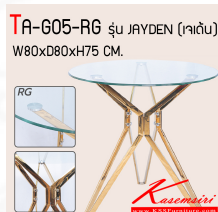

## รายการสินค้า 18030::TA-G05-RG

ชื่อสินค้า : TA-G05-RG

หมวดหมู่สินค้า : Modern Tables

แบรนด์สินค้า : FANTA

รายละเอียด : โต๊ะกระจก รุ่น JAYDEN (เจาดัน) ขนาด ก800xล800xส750 มม. หน้าที่อปกระจกหนา 7 มม.

โครงขาเหล็ก แพนตา โต๊ะแฟชั่น

### TA-G05-RG

รายละเอียด : โต๊ะกระจก รุ่น JAYDEN (เจาดัน) ขนาด ก800xล800xส750 มม. หน้าที่อปกระจกหนา 7 มม.

โครงขาเหล็ก แพนตา โต๊ะแฟชั่น

ราคา 4,900 บาท

เกษมศิริเฟอร์นิเจอร์ KssFurniture.com

เลขที่ 48/5 หมู่ที่ 2 ตำบล ปลายบาง อำเภอ บางกรวย จังหวัด นนทบุรี 11130