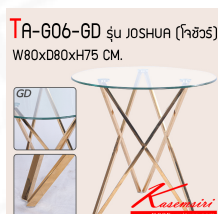

รายการสินค้า 85620028::TA-G06-GD

ชื่อสินค้า : TA-G06-GD

หมวดหมู่สินค้า : Modern Tables

แบรนด์สินค้า : FANTA

รายละเอียด : โต๊ะกระจก รุ่น JOSHUA (โจชัวร์) ขนาด ก800xล800xส750 มม. หน้าที่อปกระจกหนา 7 มม.

โครงขาเหล็ก แป้นดำ โต๊ะแฟชั่น

TA-G06-GD

รายละเอียด : โต๊ะกระจก รุ่น JOSHUA (โจชัวร์) ขนาด ก800xล800xส750 มม. หน้าที่อปกระจกหนา 7 มม.

โครงขาเหล็ก แป้นดำ โต๊ะแฟชั่น

ราคา 4,900 บาท