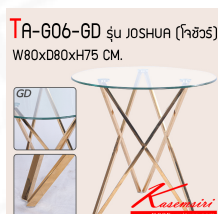

Kasemsiri
KSSFurniture.com

www.kssfurniture.com

Tel : 02-403-1044, 02-403-1055

Mobile : 083-082-8212

Fax : 02-403-1094

Email : kssfurntiure2u@hotmail.com

หยุดทุกวันอาทิตย์ เปิด 9.00-18.00

รายการสินค้า 85620028::TA-G06-GD

ชื่อสินค้า : TA-G06-GD

หมวดหมู่สินค้า : Modern Tables

แบรนด์สินค้า : FANTA

รายละเอียด : โต๊ะกระจก รุ่น JOSHUA (โจชัวร์) ขนาด ก800xล800xส750 มม. หน้าที่อปกระจกหนา 7 มม.

โครงขาเหล็ก แป้นดำ โต๊ะแฟชั่น

TA-G06-GD

รายละเอียด : โต๊ะกระจก รุ่น JOSHUA (โจชัวร์) ขนาด ก800xล800xส750 มม. หน้าที่อปกระจกหนา 7 มม.

โครงขาเหล็ก แป้นดำ โต๊ะแฟชั่น

ราคา 4,900 บาท

เกษมศิริเฟอร์นิเจอร์ KssFurniture.com

เลขที่ 48/5-6 หมู่ที่ 2 ตำบล ปลายบาง อำเภอ บางกรวย จังหวัด นนทบุรี 11130