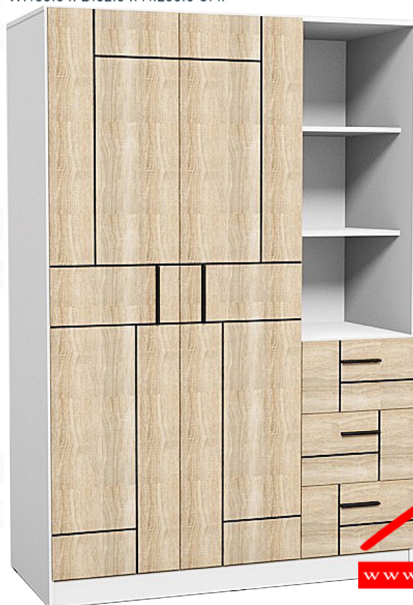

รายการสินค้า 10057::HW-7022

HW-7022 : ตู้เสื้อผ้า 2 บานเปิด
3 ลื่นชัก สีขาว/ไซโน้
W.136.0 x D.62.0 x H.200.0 CM.

BRICK
wardrobe

สูงถึง 200 ซม.
เพิ่มช่องเก็บของ
ลึกถึง 60 ซม.

Kasemsiri
www.KSSFurniture.com

BRICK

สูงถึง 200 ซม.
เพิ่มช่องเก็บของ
ลึกถึง 60 ซม.

Kasemsiri
www.KSSFurniture.com

BRICK

สูงถึง 200 ซม.
เพิ่มช่องเก็บของ
ลึกถึง 60 ซม.

Kasemsiri
www.KSSFurniture.com

ชื่อสินค้า : XHB-745

หมวดหมู่สินค้า : Wardrobes

แบรนด์สินค้า : SURE

รายละเอียด : A Sure wardrobe with 4 swing glass doors and 2 drawers. Dimension (WxDxH) cm : 163.8x62x220. Available in Oak SURE Wardrobes SURE Wardrobes SURE Wardrobes SURE Wardrobes

HW-7022 ( )

รายละเอียด : ตู้เสื้อผ้า 2 บานเปิด 3 ลื่นชัก สีขาว/ไซโน้ ขนาด ก1360xล620xส2000 มม. ชัวร์ ตู้เสื้อผ้า-บานเปิด

ราคา 10,600 บาท