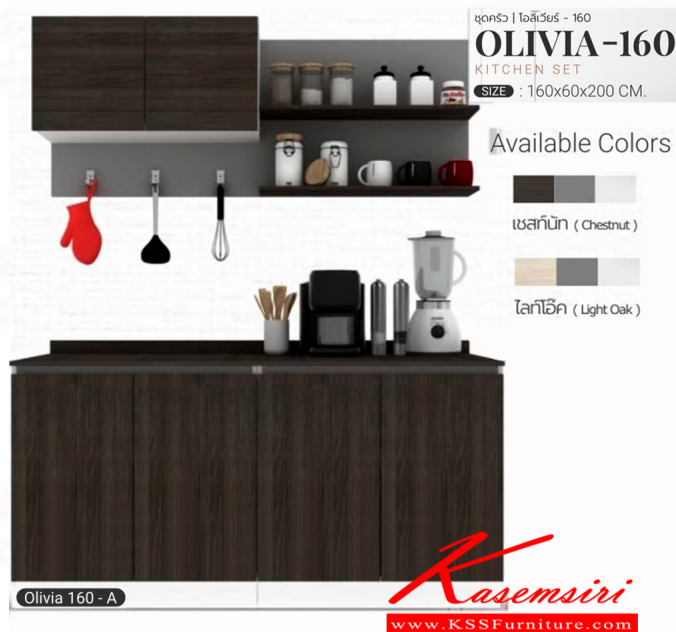

ชุดครัว OLIVIA-160A ประกอบด้วย

ตู้เตี้ย 2บานเปิด
ขนาด ก800xล600x

ตู้แขวน 2บานเปิด
ขนาด ก800xล300x

ชั้นแขวนโล่ง
ขนาด ก400xล300x

ตู้ครัวเตี้ย 2บาน : ขนาด ก800xล600xล840mm.

ผิวเมลามีน
กันชื้น กันร้อน
กันรอย

ปรับเปลี่ยน
ตำแหน่ง
ติดตั้งได้

ตู้ครัวแขวน 2บาน : ขนาด ก800xล300xล600mm.

ชั้นแขวนโล่ง : ขนาด ก400xล300xล600mm.

ชื่อสินค้า : OLIVIA-160A

หมวดหมู่สินค้า : Kitchen Sets

แบรนด์สินค้า : ESTAR

รายละเอียด : ชุดครัว ขนาด ก1600xล600xล2000มม. ผิวเมลามีนกันชื้นกันร้อนกันรอย สามารถปรับตำแหน่งติดตั้งได้ เอสตาร์ ชุดห้องครัว

OLIVIA-160A สีไลท์โอ๊ค

รายละเอียด : ชุดครัว ขนาด ก1600xล600xล2000มม. ผิวเมลามีนกันชื้นกันร้อนกันรอย สามารถปรับตำแหน่งติดตั้งได้ เอสตาร์ ชุดห้องครัว

ราคา 9,800 บาท

OLIVIA-160A สีเชสก้นัก

รายละเอียด : ชุดครัว ขนาด ก1600xล600xส2000มม. ผิวเมลามีนกันชื้นกันร้อนกันรอย
สามารถปรับตำแหน่งติดตั้งได้ เอสตาร์ท ชุดห้องครัว