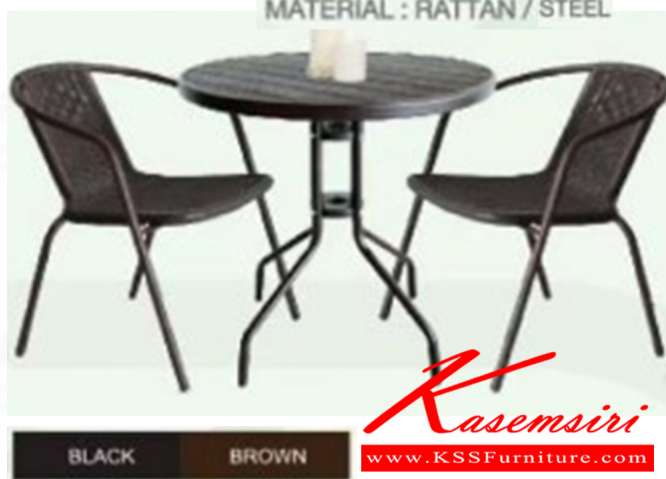

## รายการสินค้า 13007::HB-150-1551

HB-1550 : TABLE "AROGAN"

W. 60.0 x D. 60.0 x H. 70.0 CM.

MATERIAL : STEEL

HB-1551 : CHAIR "ENRICO"

W. 54.0 x D. 59.0 x H. 70.0 CM.

MATERIAL : RATTAN / STEEL

ชื่อสินค้า : HB-150-1551