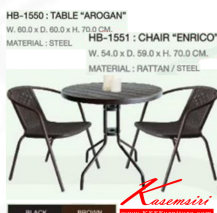

*Kasemsiri*  
KSSFurniture.com

[www.kssfurniture.com](http://www.kssfurniture.com)

Tel : 02-403-1044, 02-403-1055

Mobile : 083-082-8212

Fax : 02-403-1094

Eamil : [kssfurntiure2u@hotmail.com](mailto:kssfurntiure2u@hotmail.com)

## รายการสินค้า 13007::HB-150-1551

HB-1550 : TABLE "AROGAN"

W. 60.0 x D. 60.0 x H. 70.0 CM.

MATERIAL : STEEL

HB-1551 : CHAIR "ENRICO"

W. 54.0 x D. 59.0 x H. 70.0 CM.

MATERIAL : RATTAN / STEEL

ชื่อสินค้า : HB-150-1551

หมวดหมู่สินค้า : Outdoor set

แบรนด์สินค้า : SURE

รายละเอียด : ชุดรับแขกสนาม HB-1550 AROGAN และ เก้าอี้ HB-1551 ENRICO(II) ชิวรี่  
ชุดเอาท์ดอร์(outdoor)