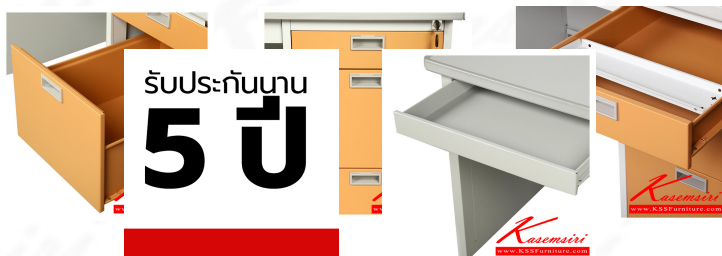

Kasemsiri
KSSFurniture.com

www.kssfurniture.com

Tel : 02-403-1044, 02-403-1055

Mobile : 083-082-8212

Fax : 02-403-1094

Eamil : kssfurntiure2u@hotmail.com

หยุดทุกวันอาทิตย์ เปิด 9.00-18.00

รายการสินค้า 03024::DL-35-3-EG(น้ำตา)

ชื่อสินค้า : DL-35-3-EG(น้ำตา)

หมวดหมู่สินค้า : โต๊ะทำงานเหล็ก

แบรนด์สินค้า : Luckyworld

รายละเอียด : โต๊ะทำงานเหล็ก 1 เมตร ขนาด 1000x692x740 มม. (กxลxส) หน้าTOPIเหล็ก ปิดฝิดด้วยลามิเนต ลักทิวเวิลด์ โต๊ะทำงานเหล็ก

DL-35-3-EG(น้ำตา)

รายละเอียด : โต๊ะทำงานเหล็ก 1 เมตร EG(น้ำตา) ขนาด 1000x692x740 มม. (กxลxส) หน้าTOPIเหล็ก ปิดฝิดด้วยลามิเนต ลักทิวเวิลด์ โต๊ะทำงานเหล็ก

ราคา 6,400 บาท

เกษมศิริเฟอร์นิเจอร์ KssFurniture.com