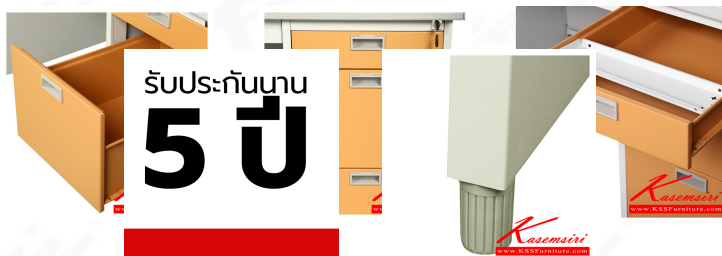

*Kasemsiri*  
KSSFurniture.com

[www.kssfurniture.com](http://www.kssfurniture.com)

Tel : 02-403-1044, 02-403-1055

Mobile : 083-082-8212

Fax : 02-403-1094

Email : [kssfurntiure2u@hotmail.com](mailto:kssfurntiure2u@hotmail.com)

## รายการสินค้า 16087::DP-40-3-EG(น้ำตา)

ชื่อสินค้า : DP-40-3-EG(น้ำตา)

หมวดหมู่สินค้า : โต๊ะทำงานเหล็ก

แบรนด์สินค้า : Luckyworld

รายละเอียด : โต๊ะทำงานเหล็ก 1.2 เมตร EG(น้ำตา) ขนาด 1200x692x740 มม. (กxขxล) หน้าTOPเหล็ก ปิดผิวด้วยPVCลายไม้ ลักที่วีลด์ โต๊ะทำงานเหล็ก

### DL-40-3-EG(น้ำตา)

รายละเอียด : โต๊ะทำงานเหล็ก 1.2 เมตร EG(น้ำตา) ขนาด 1200x692x740 มม. (กxขxล) หน้าTOPเหล็ก ปิดผิวด้วยPVCลายไม้ ลักที่วีลด์ โต๊ะทำงานเหล็ก

ราคา 6,200 บาท

เกษมศิริเฟอร์นิเจอร์ KssFurniture.com