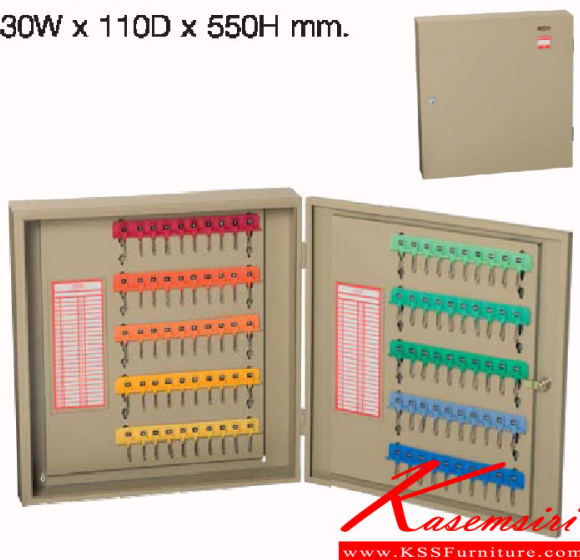

## รายการสินค้า 82060::KB-8100

**KB - 8100**  
530W x 110D x 550H mm.

KB - 8100  
530W x 110D x 550H mm.

ตู้เก็บกุญแจ

KEY BOXES	
ตู้เก็บกุญแจทำจากเหล็กกล้า	10, 20, 30, 60, 100, 200 คู่
ตู้เก็บกุญแจทำจากเหล็กกล้า	พร้อมบานประตูที่แข็งแรง
เพื่อความปลอดภัยของกุญแจ	พร้อมบานประตูที่แข็งแรง
และในกรณี	KB-10-20V 250 x 50 x 300
	KB-830 405 x 80 x 375
	KB-860 405 x 80 x 375
	KB-8100 530 x 110 x 550
	KB-8200 530 x 110 x 550

ชื่อสินค้า : KB-8100

หมวดหมู่สินค้า : Steel Multipurpose Cupboards

แบรนด์สินค้า : LUCKY

รายละเอียด : A Lucky metal key box with 100 key hangers. Dimension (WxDxH) cm : 53x11x55  
Metal Multipurpose Cupboards

### KB-8100

รายละเอียด : A Lucky metal key box with 100 key hangers. Dimension (WxDxH) cm : 53x11x55  
Metal Multipurpose Cupboards

ราคา 5,500 บาท

เกษมศิริเฟอร์นิเจอร์ KssFurniture.com

เลขที่ 48/5-6 หมู่ที่ 2 ตำบล ปลายบาง อำเภอ บางกรวย จังหวัด นนทบุรี 11130