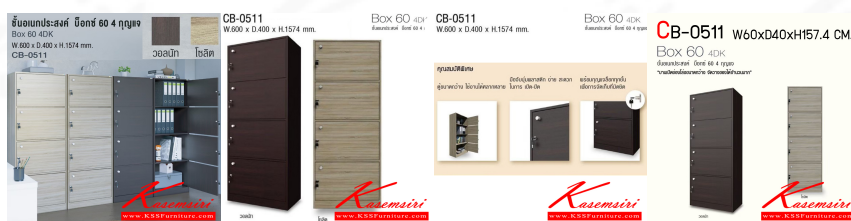

ชื่อสินค้า : CB-0511

หมวดหมู่สินค้า : Multipurpose Shelves

แบรนด์สินค้า : IMAGE

รายละเอียด : Box 60 4DK ชั้นอเนกประสงค์ บ็อกซ์ 60 4 กุญแจ รุ่น CB-0511 บานเปิด 4 ชั้น ขนาด ก600xล400xส1570 มม. โครงสร้างไม้ หนา 15 มม. พร้อมกุญแจล็อกทุกชั้น อิมเมจ ชั้นอเนกประสงค์ อิมเมจ ชั้นอเนกประสงค์

CB-0511(วอลนัท)

รายละเอียด : ชั้นอเนกประสงค์ รุ่น CB-0511 บานเปิด 4 ชั้น ขนาด ก600xล400xส1570 มม. โครงสร้างไม้ หนา 15 มม. พร้อมกุญแจล็อกทุกชั้น อิมเมจ ชั้นอเนกประสงค์ อิมเมจ ชั้นอเนกประสงค์

ราคา 2,400 บาท

CB-0511(โซลิต)

รายละเอียด : ชั้นอเนกประสงค์ รุ่น CB-0511 บานเปิด 4 ชั้น ขนาด ก600xล400xส1570 มม. โครงสร้างไม้ หนา 15 มม. พร้อมกุญแจล็อคทุกชั้น อิมเมจ ชั้นอเนกประสงค์ อิมเมจ ชั้นอเนกประสงค์

ราคา 2,400 บาท