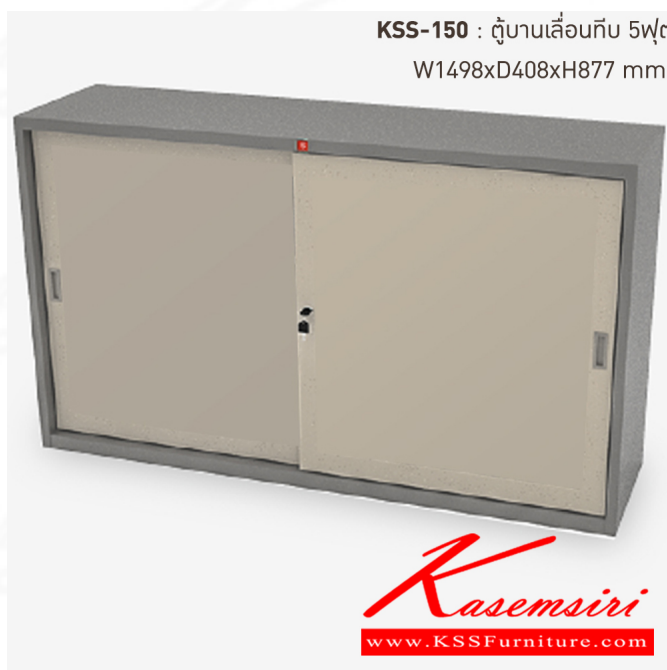

รับประกันนาน

5 ปี

ชื่อสินค้า : KSS-150-PG(เทาสลับ)

หมวดหมู่สินค้า : Steel Cabinets

แบรนด์สินค้า : Luckyworld

รายละเอียด : ตู้เอกสารเหล็ก บานเลื่อนทึบ 5ฟุต PG(เทาสลับ) ขนาด 1498x408x877 มม. (gxaxs) ล็อคที่เวิลด์ ตู้เอกสารเหล็ก

KSS-150-PG(เทาสลับ)

รายละเอียด : ตู้เอกสารเหล็ก บานเลื่อนทึบ 5ฟุต PG(เทาสลับ) ขนาด 1498x408x877 มม. (gxaxs)
(ราคานี้ยังไม่รวมขาตู้) ล็อคที่เวิลด์ ตู้เอกสารเหล็ก

ราคา 5,000 บาท

เกษมศิริเฟอร์นิเจอร์ KssFurniture.com