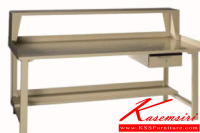

### IET - 40

1800W x 750D x 1105H mm.

IET - 40  
1800W x 750D x 1105H mm.

ชื่อสินค้า : IET-40

หมวดหมู่สินค้า : Multipurpose steel table

แบรนด์สินค้า : LUCKY

รายละเอียด : A Lucky metal table with a drawer purposely is used as a work bench. Dimension (WxDxH) cm : 180x75x110.5

### IET-40

รายละเอียด : A Lucky metal table with a drawer purposely is used as a work bench. Dimension (WxDxH) cm : 180x75x110.5

ราคา 11,600 บาท

เกษมศิริเฟอร์นิเจอร์ KssFurniture.com

เลขที่ 48/5 หมู่ที่ 2 ตำบล ปลายบาง อำเภอ บางกรวย จังหวัด นนทบุรี 11130