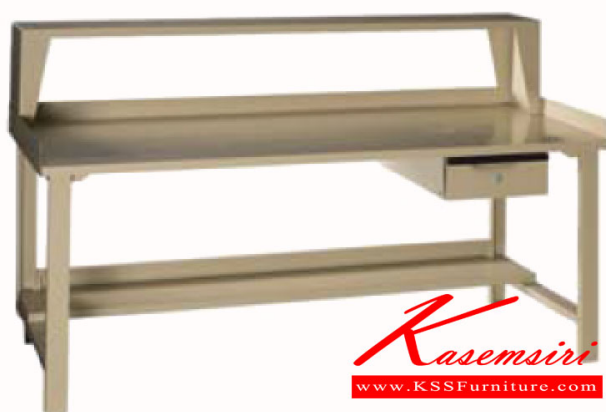

*Kasemsiri*  
KSSFurniture.com

[www.kssfurniture.com](http://www.kssfurniture.com)

Tel : 02-403-1044, 02-403-1055

Mobile : 083-082-8212

Fax : 02-403-1094

Email : [kssfurntiure2u@hotmail.com](mailto:kssfurntiure2u@hotmail.com)

### IET - 40

1800W x 750D x 1105H mm.

IET - 40  
1800W x 750D x 1105H mm.

ชื่อสินค้า : IET-40

หมวดหมู่สินค้า : Multipurpose steel table

แบรนด์สินค้า : LUCKY

รายละเอียด : A Lucky metal table with a drawer purposely is used as a work bench. Dimension (WxDxH) cm : 180x75x110.5

### IET-40

รายละเอียด : A Lucky metal table with a drawer purposely is used as a work bench. Dimension (WxDxH) cm : 180x75x110.5

ราคา 11,600 บาท

เกษมศิริเฟอร์นิเจอร์ KssFurniture.com

เลขที่ 48/5 หมู่ที่ 2 ตำบล ปลายบาง อำเภอ บางกรวย จังหวัด นนทบุรี 11130