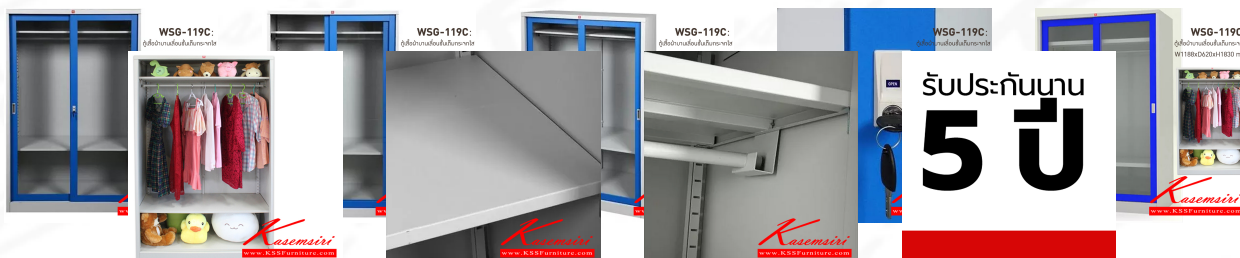

## รายการสินค้า 58085::WSG-119C-RG(น้ำเงิน)

### WSG-119C:

ตู้เสื้อผ้าบานเลื่อนชั้นเติมกระจกใส  
W1188xD620xH1830 mm.

**Kasemsiri**  
www.KSSFurniture.com

ชื่อสินค้า : WSG-119C-RG(น้ำเงิน)

หมวดหมู่สินค้า : Steel Wardrobes

แบรนด์สินค้า : Luckyworld

รายละเอียด : ตู้เสื้อผ้าเหล็ก บานเลื่อนชั้นเติมกระจกใสสูง RG(น้ำเงิน) ขนาด 1188x620x1830 มม. (กxลxส)