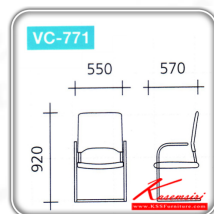

ชื่อสินค้า : VC-711

หมวดหมู่สินค้า : Executive Chairs

แบรนด์สินค้า : VC

รายละเอียด : A VC executive chair with PVC leather/mesh fabric seat and aluminium base, providing adjustable. Dimension (WxDxH) cm : 62x61x99

VC-711(PVC)

รายละเอียด : A VC executive chair with PVC leather seat and aluminium base, providing adjustable. Dimension (WxDxH) cm : 62x61x99

ราคา 6,500 บาท

VC-711(Fabric)

รายละเอียด : A VC executive chair with mesh fabric seat and aluminium base, providing adjustable.
Dimension (WxDxH) cm : 62x61x99