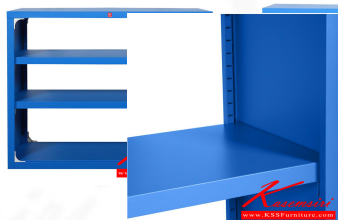

SF-1200x900:

ชั้นวางของอเนกประสงค์ 1200x900

W1200XD455XH900 mm.

SF-1200x900:
ชั้นวางของอเนกประสงค์ 1200x900
W1200XD455XH900 mm.

SF-1200x900:
ชั้นวางของอเนกประสงค์ 1200x900
W1200XD455XH900 mm.

SF-1200x900:
ชั้นวางของอเนกประสงค์ 1200x900
W1200XD455XH900 mm.

รับประกันนาน
5 ปี

SF-1200x900:
ชั้นวางของอเนกประสงค์ 1200x900
W1200XD455XH900 mm.

ชื่อสินค้า : SF-1200x900-RG(น้ำเงิน)

หมวดหมู่สินค้า : Steel Shelves

แบรนด์สินค้า : Luckyworld

รายละเอียด : ชั้นวางอเนกประสงค์ SF-1200x900 RG(น้ำเงิน) ขนาด ก1200xล455xส900 มม. ลักที่เวิลด์ ชั้นวางของเหล็ก

SF-1200x900-RG(น้ำเงิน)

รายละเอียด : ชั้นวางอเนกประสงค์ SF-1200x900 RG(น้ำเงิน) ขนาด ก1200xล455xส900 มม. ลักที่เวิลด์ ชั้นวางของเหล็ก

ราคา 4,400 บาท

เกษมศิริเฟอร์นิเจอร์ KssFurniture.com

เลขที่ 48/5 หมู่ที่ 2 ตำบล ปลายบาง อำเภอ บางกรวย จังหวัด นนทบุรี 11130