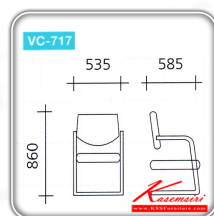

## รายการสินค้า 89042::VC-717

ชื่อสินค้า : VC-717

หมวดหมู่สินค้า : visitor's chair

แบรนด์สินค้า : VC

รายละเอียด : A VC row chair with PVC leather seat and chrome base. Dimension (WxDxH) cm : 53.5x58.5x86

### VC-717

รายละเอียด : A VC row chair with PVC leather seat and chrome base. Dimension (WxDxH) cm : 53.5x58.5x86

ราคา 3,200 บาท

เกษมศิริเฟอร์นิเจอร์ KssFurniture.com

เลขที่ 48/5 หมู่ที่ 2 ตำบล ปลายบาง อำเภอ บางกรวย จังหวัด นนทบุรี 11130