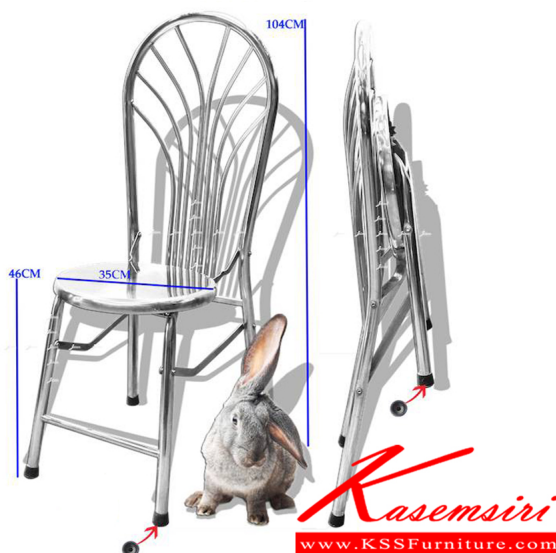

*Kasemsiri*  
KSSFurniture.com

[www.kssfurniture.com](http://www.kssfurniture.com)

Tel : 02-403-1044, 02-403-1055

Mobile : 083-082-8212

Fax : 02-403-1094

Eamil : [kssfurntiure2u@hotmail.com](mailto:kssfurntiure2u@hotmail.com)

## รายการสินค้า 11370042::JK-135F

### JK-135F W35xH46-104 CM.

JK-135F W35xH46-104 CM.

ชื่อสินค้า : JK-135F

หมวดหมู่สินค้า : Stainless Steel Chairs

แบรนด์สินค้า : JK

รายละเอียด : เก้าอี้สแตนเลสพับได้ โครงท่ 25 มม. ที่นั่งใหญ่ 35 ซม.

เหมาะสำหรับเป็นเก้าอี้อาหารในสวนและตามบ้านพัก โดยเฉพาะพื้นที่จำกัด เช่น หอพัก คอนโดมีเนียม

#### JK-135F

รายละเอียด : เก้าอี้สแตนเลสพับได้ โครงท่ 25 มม. ที่นั่งใหญ่ 35 ซม.

เหมาะสำหรับเป็นเก้าอี้อาหารในสวนและตามบ้านพัก โดยเฉพาะพื้นที่จำกัด เช่น หอพัก คอนโดมีเนียม

อพาร์ทเมนท์ เจด เก้าอี้สแตนเลส

ราคา 2,800 บาท