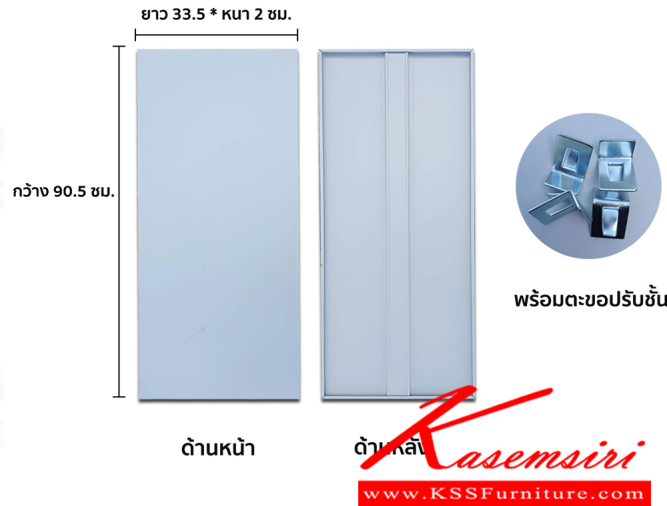

Kasemsiri
KSSFurniture.com

www.kssfurniture.com

Tel : 02-403-1044, 02-403-1055

Mobile : 083-082-8212

Fax : 02-403-1094

Email : kssfurntiure2u@hotmail.com

หยุดทุกวันอาทิตย์ เปิด 9.00-18.00

รายการสินค้า 89039::TT-914-TG(เทาทราย)

แผ่นชั้นเสริม รุ่น TT-914-TG สีเทาทราย

สำหรับตู้ รุ่น KSS-914 และ รุ่น KSG-914

ชื่อสินค้า : TT-914-TG(เทาทราย)

หมวดหมู่สินค้า : Cabinet Parts and Accessories

แบรนด์สินค้า : Luckyworld

รายละเอียด : แผ่นชั้น KSG-914,KSS-914 TG(เทาทราย) ขนาด กว้าง 90.5xยาว 33.5xหนา2 ซม.

พร้อมตะขอปรับชั้น สลักทีวีลด์ อะไหล่ และอุปกรณ์เสริมตู้

TT-914-TG(เทาทราย)

รายละเอียด : แผ่นชั้น KSG-914,KSS-914 TG(เทาทราย) ขนาด กว้าง 90.5xยาว 33.5xหนา2 ซม.

พร้อมตะขอปรับชั้น สลักทีวีลด์ อะไหล่ และอุปกรณ์เสริมตู้