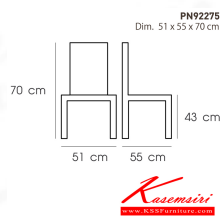

Kasemsiri
KSSFurniture.com

www.kssfurniture.com

Tel : 02-403-1044, 02-403-1055

Mobile : 083-082-8212

Fax : 02-403-1094

Eamil : kssfurntiure2u@hotmail.com

หยุดทุกวันอาทิตย์ เปิด 9.00-18.00

รายการสินค้า 31042::PN92275