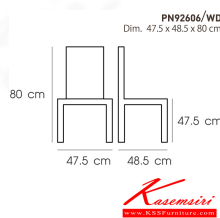

PN92606/WD
Dim. 47.5 x 48.5 x 80 cm

ชื่อสินค้า : PN92606WD

หมวดหมู่สินค้า : Colorful Chairs

แบรนด์สินค้า : PIONEER

รายละเอียด : - ดีไซน์ใหม่ สไตล์โมเดิร์น

- แข็งแรง เหนียว ทนทาน ทนต่อรอยขีดข่วน น้ำหนักเบา
- สะดวกในการเคลื่อนย้าย มีเบาะเพิ่มความนุ่มนวลในการสัมผัส
- รับน้ำหนักได้สูงสุด 80 กิโลกรัม ไร้รอยขีดข่วน

PN92606-WDblack-grey

รายละเอียด : - ดีไซน์ใหม่ สไตล์โมเดิร์น