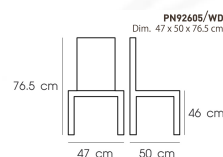

PN92605/WD

Dim. 47 x 50 x 76.5 cm

color : WDgrey

Kasemsiri
www.KSSFurniture.com

PN92605/WD
Dim. 47 x 50 x 76.5 cm
color - WDgrey

PN92605/WD
Dim. 47 x 50 x 76.5 cm
color - WDwhite

PN92605/WD
Dim. 47 x 50 x 76.5 cm
color - WDblack

PN92605/WD
Dim. 47 x 50 x 76.5 cm

ชื่อสินค้า : PN92605WD

หมวดหมู่สินค้า : Colorful Chairs

แบรนด์สินค้า : PIONEER

รายละเอียด : - ดีไซน์ใหม่ สไตล์โมเดิร์น

- แข็งแรง เหนียว ทนทาน ทนต่อรอยขีดข่วน น้ำหนักเบา

สะดวกในการเคลื่อนย้าย ทำความสะอาดง่าย