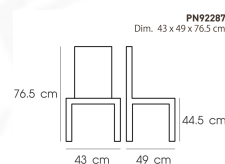

## รายการสินค้า 37022::PN92287

**PN92287**

Dim. 43 x 49 x 76.5 cm

color : black

*Kasemsiri*  
www.KSSFurniture.com

PN92287  
Dim. 43 x 49 x 76.5 cm  
color : black

PN92287  
Dim. 43 x 49 x 76.5 cm  
color : beige

PN92287  
Dim. 43 x 49 x 76.5 cm  
color : grey

PN92287  
Dim. 43 x 49 x 76.5 cm  
color : white

PN92287  
Dim. 43 x 49 x 76.5 cm

ชื่อสินค้า : PN92287

หมวดหมู่สินค้า : Colorful Chairs

แบรนด์สินค้า : PIONEER