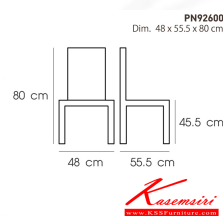

รายการสินค้า 17027::PN92600

ชื่อสินค้า : PN92600

หมวดหมู่สินค้า : Colorful Chairs

แบรนด์สินค้า : PIONEER

รายละเอียด : - ใช้งานได้ทั้ง indoor และ outdoor

- ดีไซน์ใหม่ สไตลโมเดิร์น

- แข็งแรง เหนียว ทนทาน ทนต่อรอยขีดข่วน น้ำหนักเบา

สะดวกในการเคลื่อนย้าย ทำความสะอาดง่าย

- รับน้ำหนักได้สูงสุด 120 กิโลกรัม โพรโอบีเย เก้าอี้เอนกประสงค์

PN92600 (yellow)