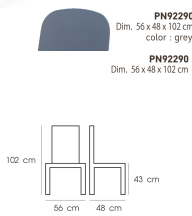

PN92290
Dim. 56 x 48 x 102 cm
color : black

Kasemsiri
www.KSSFurniture.com

PN92290
Dim. 56 x 48 x 102 cm
color : black

Kasemsiri
www.KSSFurniture.com

PN92290
Dim. 56 x 48 x 102 cm
color : green

PN92290
Dim. 56 x 48 x 102 cm
color : white

Kasemsiri
www.KSSFurniture.com

PN92290
Dim. 56 x 48 x 102 cm
color : grey

PN92290
Dim. 56 x 48 x 102 cm

Kasemsiri
www.KSSFurniture.com

PN92290
Dim. 56 x 48 x 102 cm
color : pink

PN92290
Dim. 56 x 48 x 102 cm
color : yellow

Kasemsiri
www.KSSFurniture.com

PN92290
Dim. 56 x 48 x 102 cm
color : yellow

Kasemsiri
www.KSSFurniture.com

ชื่อสินค้า : PN92290

หมวดหมู่สินค้า : Colorful Chairs

แบรนด์สินค้า : PIONEER

รายละเอียด : - ใช้งานได้ทั้ง indoor และ outdoor