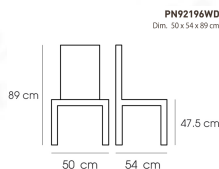

PN92196WD

Dim. 50 x 54 x 89 cm

color : nature

PN92196WD
Dim. 50 x 54 x 89 cm
color : nature

PN92196WD
Dim. 50 x 54 x 89 cm

ชื่อสินค้า : PN92196WD

หมวดหมู่สินค้า : Colorful Chairs

แบรนด์สินค้า : PIONEER