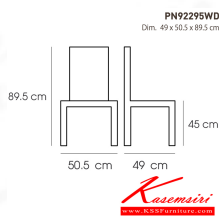

PN92159WD

Dim. 44 x 53.5 x 90 cm

color : nature

Kasemsiri
www.KSSFurniture.com

PN92159WD
Dim. 44 x 53.5 x 90 cm
color : nature

PN92295WD
Dim. 49 x 50.5 x 89.5 cm

ชื่อสินค้า : PN92159WD

หมวดหมู่สินค้า : Colorful Chairs