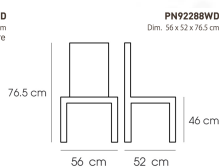

PN92288WD

Dim. 56 x 52 x 76.5 cm

color : nature

PN92288WD
Dim. 56 x 52 x 76.5 cm
color : nature

PN92288WD
Dim. 56 x 52 x 76.5 cm

76.5 cm
56 cm 52 cm
46 cm

ชื่อสินค้า : PN92288WD

หมวดหมู่สินค้า : Colorful Chairs