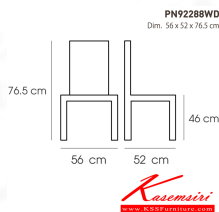

PN92288WD

Dim. 56 x 52 x 76.5 cm

color : nature

PN92288WD
Dim. 56 x 52 x 76.5 cm
color : nature

PN92288WD
Dim. 56 x 52 x 76.5 cm

ชื่อสินค้า : PN92288WD

หมวดหมู่สินค้า : Colorful Chairs

แบรนด์สินค้า : PIONEER