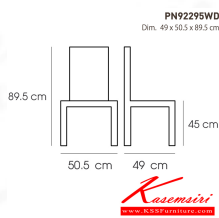

## รายการสินค้า 07065::PN92295WD

**PN92295WD**

Dim. 49 x 50.5 x 89.5 cm

color : nature

**PN92295WD**  
Dim. 49 x 50.5 x 89.5 cm  
color : nature

**PN92295WD**  
Dim. 49 x 50.5 x 89.5 cm

ชื่อสินค้า : PN92295WD