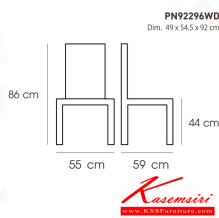

## รายการสินค้า 16040::PN92296WD

**PN92296WD**

Dim. 49 x 54.5 x 92 cm

color : nature

PN92296WD  
Dim. 49 x 54.5 x 92 cm  
color : nature

PN92296WD  
Dim. 49 x 54.5 x 92 cm

ชื่อสินค้า : PN92296WD

หมวดหมู่สินค้า : Colorful Chairs