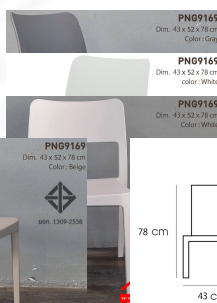

รายการสินค้า 79015::PNG9169

ชื่อสินค้า : PNG9169

หมวดหมู่สินค้า : Colorful Chairs

แบรนด์สินค้า : PIONEER

รายละเอียด : - ใช้งานได้ทั้ง indoor และ outdoor

- ดีไซน์ใหม่ สไตล์โมเดิร์น

- แข็งแรง เหนียว ทนทาน ทนต่อรอยขีดข่วน น้ำหนักเบา สะดวกในการเคลื่อนย้าย ทำความสะอาดง่าย

- รับน้ำหนักได้สูงสุด 120 กิโลกรัม โพรโอบีเย แก้วไฟ

PNG9169

รายละเอียด : - ใช้งานได้ทั้ง indoor และ outdoor

- ดีไซน์ใหม่ สไตล์โมเดิร์น