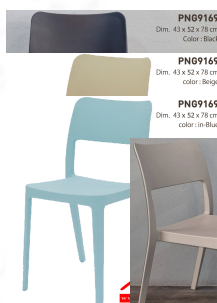

Kasemsiri
KSSFurniture.com

www.kssfurniture.com

Tel : 02-403-1044, 02-403-1055

Mobile : 083-082-8212

Fax : 02-403-1094

Email : kssfurniture2u@hotmail.com

หยุดทุกวันอาทิตย์ เปิด 9.00-18.00

รายการสินค้า 79015::PNG9169

ชื่อสินค้า : PNG9169

หมวดหมู่สินค้า : Colorful Chairs

แบรนด์สินค้า : PIONEER

รายละเอียด : - ใช้งานได้ทั้ง indoor และ outdoor

- ดีไซน์ใหม่ สไตล์โมเดิร์น

- แข็งแรง เหนียว ทนทาน ทนต่อรอยขีดข่วน น้ำหนักเบา สะดวกในการเคลื่อนย้าย ทำความสะอาดง่าย

- รับน้ำหนักได้สูงสุด 120 กิโลกรัม โพรโอบีเย แก้วไฟ

PNG9169

รายละเอียด : - ใช้งานได้ทั้ง indoor และ outdoor

- ดีไซน์ใหม่ สไตล์โมเดิร์น

- แข็งแรง เหนียว ทนทาน ทนต่อรอยขีดข่วน น้ำหนักเบา สะดวกในการเคลื่อนย้าย ทำความสะอาดง่าย
- รับน้ำหนักได้สูงสุด 120 กิโลกรัม โพรโอเนี่ย แก้วอีแฟชั่น