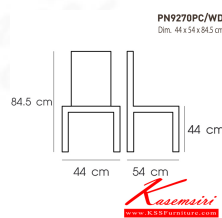

PN9270PC/WD

Dim. 44 x 54 x 84.5 cm
color : white

Kasemsiri
www.KSSFurniture.com

PN9270PC/WD
Dim. 44 x 54 x 84.5 cm
color : white

PN9270PC/WD
Dim. 44 x 54 x 84.5 cm
color : red

PN9270PC/WD
Dim. 44 x 54 x 84.5 cm
color : red

PN9270PC/WD
Dim. 44 x 54 x 84.5 cm
color : red

PN9270PC/WD
Dim. 44 x 54 x 84.5 cm

PN9270PC/WD
Dim. 44 x 54 x 84.5 cm
color : white

ชื่อสินค้า : PN9270PC/WD

หมวดหมู่สินค้า : Colorful Chairs

แบรนด์สินค้า : PIONEER