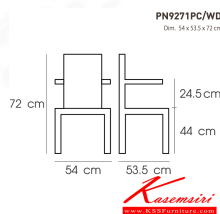

PN9271PC/WD

Dim. 54 x 53.5 x 72 cm

color : white

PN9271PC/WD
Dim. 54 x 53.5 x 72 cm
color : white

PN9271PC/WD
Dim. 54 x 53.5 x 72 cm
color : black

PN9271PC/WD
Dim. 54 x 53.5 x 72 cm

ชื่อสินค้า : PN9271PC/WD